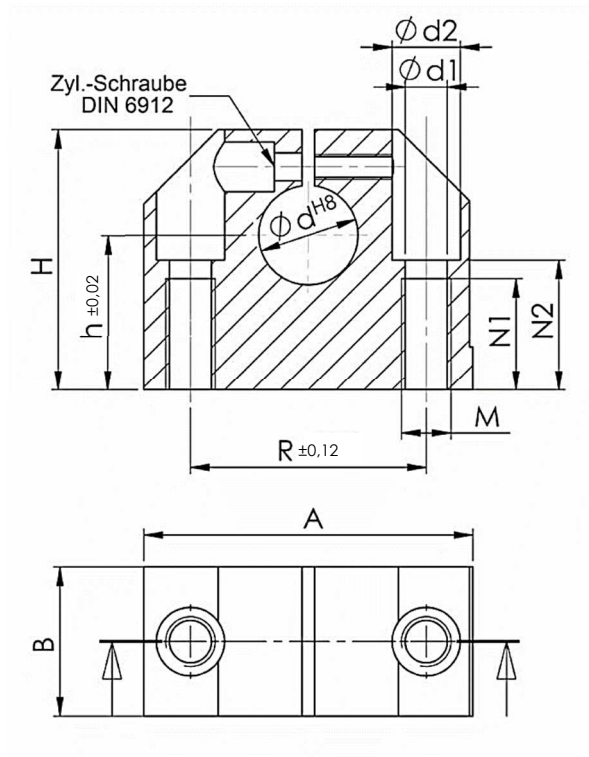

Wellenbock KWB57

Wellenbock
AL-Legierung

Teile-Nr.	Abmessungen in mm											Gewicht kg	
	d	A	H	h	B	M	d1	d2	N1	N2	R		SW
KWB57													
KWB57-08	8	32	28	15	18	M4	3,3	6	9	13,0	22	3	0,03
KWB57-12	12	43	35	20	20	M6	5,2	10	13	16,5	30	3	0,06
KWB57-16	16	53	42	25	24	M8	6,8	11	18	21,0	38	4	0,11
KWB57-20	20	60	50	30	30	M10	8,6	15	22	25,0	42	5	0,17
KWB57-25	25	78	61	35	38	M12	10,3	18	26	30,0	56	6	0,36
KWB57-30	30	87	70	40	40	M12	10,3	18	26	34,0	64	6	0,46
KWB57-40	40	108	90	50	48	M16	14,25	20	34	44,0	82	8	0,86
KWB57-50	50	132	105	60	58	M20	17,5	26	43	49,0	100	10	1,45