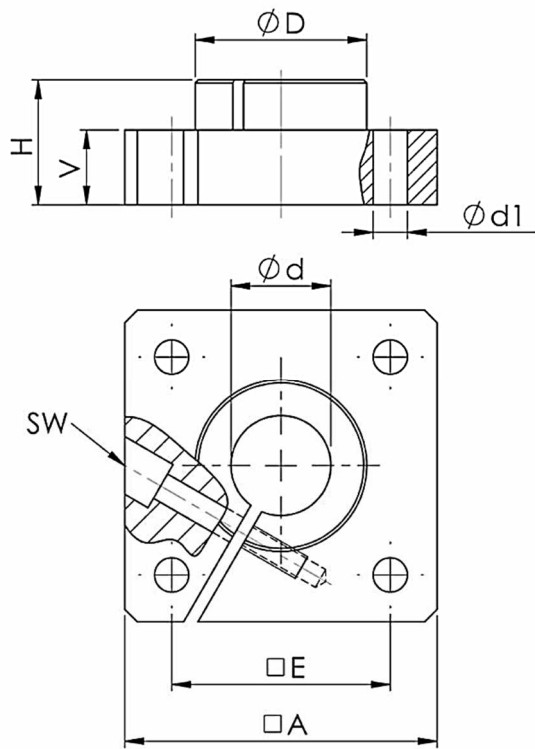

# Wellenbock KFWB56

Flansch - Wellenbock  
Al-Legierung

Teile-Nr.	Abmessungen in mm								Gewicht	
	d	A	H	D	E	d1	V	SW		kg
<b>KFWB56</b>										
KFWB56-12	12	40	20	23,5	30 $\pm$ 0,12	5,5	12	3	0,05	
KFWB56-16	16	50	20	27,5	35 $\pm$ 0,12	5,5	12	3	0,08	
KFWB56-20	20	50	23	33,5	38 $\pm$ 0,15	6,6	14	4	0,10	
KFWB56-25	25	60	25	42,0	42 $\pm$ 0,15	6,6	16	5	0,15	
KFWB56-30	30	70	30	49,5	54 $\pm$ 0,25	9,0	19	6	0,24	
KFWB56-40	40	100	40	65,0	68 $\pm$ 0,25	11,0	26	8	0,66	
KFWB56-50	50	100	50	75,0	75 $\pm$ 0,25	11,0	36	8	0,82	