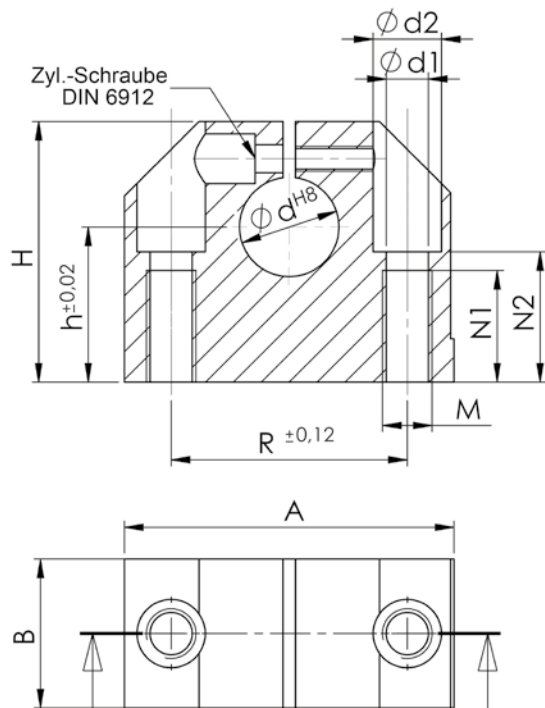

Wellenbock KWB57

Wellenbock
AL-Legierung

Teile-Nr.	Abmessungen in mm												Gewicht kg
	d	A	H	h	B	M	d1	d2	N1	N2	R	SW	
KWB57													
KWB57-08	8	32	28	15	18	M4	3,3	6	9	13,0	22	3	0,03
KWB57-12	12	43	35	20	20	M6	5,2	10	13	16,5	30	3	0,06
KWB57-16	16	53	42	25	24	M8	6,8	11	18	21,0	38	4	0,11
KWB57-20	20	60	50	30	30	M10	8,6	15	22	25,0	42	5	0,17
KWB57-25	25	78	61	35	38	M12	10,3	18	26	30,0	56	6	0,36
KWB57-30	30	87	70	40	40	M12	10,3	18	26	34,0	64	6	0,46
KWB57-40	40	108	90	50	48	M16	14,25	20	34	44,0	82	8	0,86
KWB57-50	50	132	105	60	58	M20	17,5	26	43	49,0	100	10	1,45