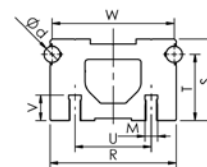

AFW 6-22

AFW 6F-32

AFW 10N-42

Bezeichnung	Maße in mm					
	d	R	R 1	S	T	W
AFW 6 - 22	6	24	-	12	6	22
AFW 6F - 32	6	28	-	10	5	26
AFW 10N - 42	10	35	28	20	12,6	32

Beispiele weiterer Systemprofile - Lieferzeit bitte anfragen!

AFW 6 SYS

AFW 10 SYS

AFW 16 SYS

AFW 16 3W

Bezeichnung	Maße in mm													
	Ød _{h6}	Aw ¹⁾	R	S	T	T ₁	U	V	W	W1	M	H	H ₁	H ₂
AFW 6 SYS	6		75	66,5	61,0		43		26			47,0	25	
AFW 10 SYS	10		112	98,6	89,7		80		42			65,4	25	50
AFW 16 SYS	16		124	80,0	65,0		75	25	120		M 12			
AFW 16 3W	16		154	40,0	25,0	38			150	50				

1) Maß Aw siehe Maßblatt Führungsrollen