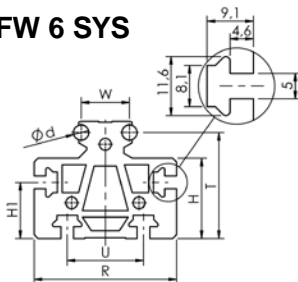

AFW 6-22

AFW 6F-32

AFW 10N-42

Bezeichnung	Maße in mm					
	d	R	R 1	S	T	W
AFW 6 - 22	6	24	-	12	6	22
AFW 6F - 32	6	28	-	10	5	26
AFW 10N - 42	10	35	28	20	12,6	32

Beispiele weiterer Systemprofile - Lieferzeit bitte anfragen!

AFW 6 SYS

AFW 10 SYS

AFW 16 SYS

AFW 16 3W

Bezeichnung	Maße in mm													
	Ød _{h6}	Aw ¹⁾	R	S	T	T ₁	U	V	W	W1	M	H	H ₁	H ₂
AFW 6 SYS	6		75	66,5	61,0		43		26			47,0	25	
AFW 10 SYS	10		112	98,6	89,7		80		42			65,4	25	50
AFW 16 SYS	16		124	80,0	65,0		75	25	120		M 12			
AFW 16 3W	16		154	40,0	25,0	38			150	50				

1) Maß Aw siehe Maßblatt Führungsrollen