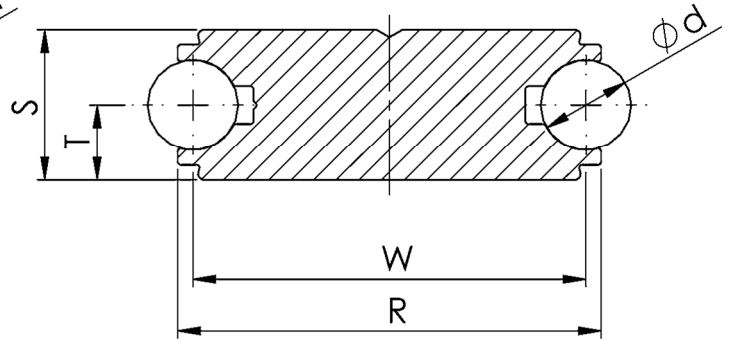

AFW 6-22

AFW 6F-32

AFW 10N-42

Bezeichnung	Maße in mm					
	d	R	R 1	S	T	W
AFW 6 - 22	6	24	-	12	6	22
AFW 6F - 32	6	28	-	10	5	26
AFW 10N - 42	10	35	28	20	12,6	32

Beispiele weiterer Systemprofile - Lieferzeit bitte anfragen!

AFW 6 SYS

AFW 10 SYS

AFW 16 SYS

AFW 16 3W

Bezeichnung	Maße in mm													
	Ød _{h6}	Aw ¹⁾	R	S	T	T ₁	U	V	W	W1	M	H	H ₁	H ₂
AFW 6 SYS	6		75	66,5	61,0		43		26			47,0	25	
AFW 10 SYS	10		112	98,6	89,7		80		42			65,4	25	50
AFW 16 SYS	16		124	80,0	65,0		75	25	120		M 12			
AFW 16 3W	16		154	40,0	25,0	38			150	50				

1) Maß Aw siehe Maßblatt Führungsrollen