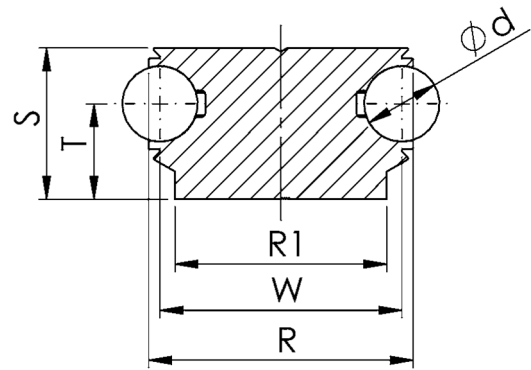

AFW 6-22

AFW 6F-32

AFW 10N-42

Bezeichnung	Maße in mm					
	d	R	R 1	S	T	W
AFW 6 - 22	6	24	-	12	6	22
AFW 6F - 32	6	28	-	10	5	26
AFW 10N - 42	10	35	28	20	12,6	32

Beispiele weiterer Systemprofile - Lieferzeit bitte anfragen!

AFW 6 SYS

AFW 10 SYS

AFW 16 SYS

AFW 16 3W

Bezeichnung	Maße in mm													
	Ød _{h6}	Aw ¹⁾	R	S	T	T ₁	U	V	W	W1	M	H	H ₁	H ₂
AFW 6 SYS	6		75	66,5	61,0		43		26			47,0	25	
AFW 10 SYS	10		112	98,6	89,7		80		42			65,4	25	50
AFW 16 SYS	16		124	80,0	65,0		75	25	120		M 12			
AFW 16 3W	16		154	40,0	25,0	38			150	50				

1) Maß Aw siehe Maßblatt Führungsrollen