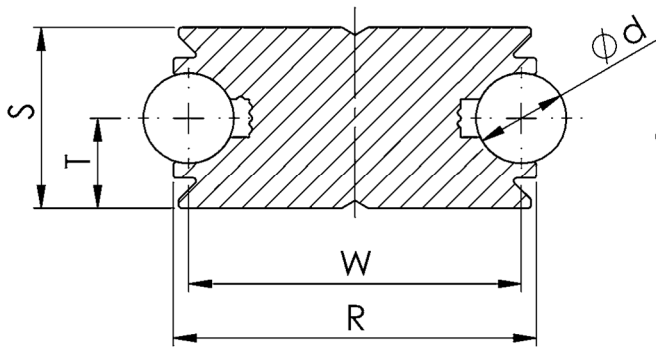

AFW 6-22

AFW 6F-32

AFW 10N-42

Bezeichnung	Maße in mm					
	d	R	R 1	S	T	W
AFW 6 - 22	6	24	-	12	6	22
AFW 6F - 32	6	28	-	10	5	26
AFW 10N - 42	10	35	28	20	12,6	32

Beispiele weiterer Systemprofile - Lieferzeit bitte anfragen!

AFW 6 SYS

AFW 10 SYS

AFW 16 SYS

AFW 16 3W

Bezeichnung	Maße in mm													
	Ød _{h6}	Aw ¹⁾	R	S	T	T ₁	U	V	W	W1	M	H	H ₁	H ₂
AFW 6 SYS	6		75	66,5	61,0		43		26			47,0	25	
AFW 10 SYS	10		112	98,6	89,7		80		42			65,4	25	50
AFW 16 SYS	16		124	80,0	65,0		75	25	120		M 12			
AFW 16 3W	16		154	40,0	25,0	38			150	50				

1) Maß Aw siehe Maßblatt Führungsrollen