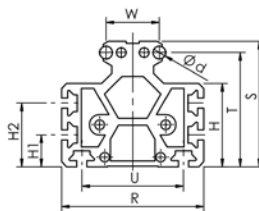

AFW 6-22

AFW 6F-32

AFW 10N-42

Bezeichnung	Maße in mm					
	d	R	R 1	S	T	W
AFW 6 - 22	6	24	-	12	6	22
AFW 6F - 32	6	28	-	10	5	26
AFW 10N - 42	10	35	28	20	12,6	32

Beispiele weiterer Systemprofile - Lieferzeit bitte anfragen!

AFW 6 SYS

AFW 10 SYS

AFW 16 SYS

AFW 16 3W

Bezeichnung	Maße in mm													
	Ød _{h6}	Aw ¹⁾	R	S	T	T ₁	U	V	W	W1	M	H	H ₁	H ₂
AFW 6 SYS	6		75	66,5	61,0		43		26			47,0	25	
AFW 10 SYS	10		112	98,6	89,7		80		42			65,4	25	50
AFW 16 SYS	16		124	80,0	65,0		75	25	120		M 12			
AFW 16 3W	16		154	40,0	25,0	38			150	50				

1) Maß Aw siehe Maßblatt Führungsrollen