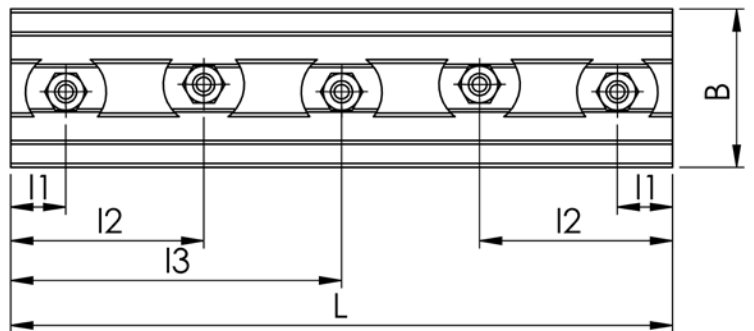

Ausführung kurz

Ausführung lang

Schraubleiste kurz

Schraubleiste lang

	Abmessungen						Gewicht kg
	Ls	Bs	L4	L5	t	M	
Schraubleiste-IFW 06-3	120	10	25	95	5	M6	0,044
Schraubleiste-IFW 06-5	180	10	25	65	5	M6	0,067
Schraubleiste-IFW 10-3	180	14	25	65	6	M8	0,112
Schraubleiste-IFW 10-5	290	14	25	120	6	M8	0,183