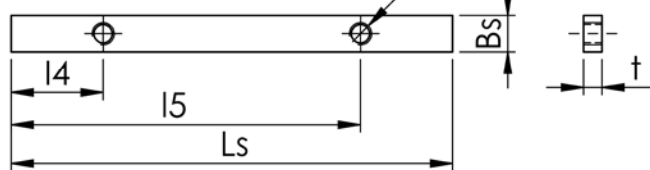

Ausführung kurz

Ausführung lang

Schraubleiste kurz

Schraubleiste lang

	Abmessungen						Gewicht kg
	Ls	Bs	L4	L5	t	M	
Schraubleiste-IFW 06-3	120	10	25	95	5	M6	0,044
Schraubleiste-IFW 06-5	180	10	25	65	5	M6	0,067
Schraubleiste-IFW 10-3	180	14	25	65	6	M8	0,112
Schraubleiste-IFW 10-5	290	14	25	120	6	M8	0,183