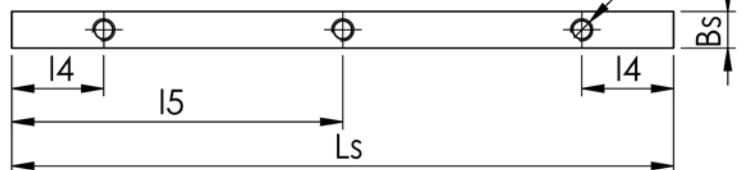

Ausführung kurz

Ausführung lang

Schraubleiste kurz

Schraubleiste lang

	Abmessungen						Gewicht kg
	Ls	Bs	L4	L5	t	M	
Schraubleiste-IFW 06-3	120	10	25	95	5	M6	0,044
Schraubleiste-IFW 06-5	180	10	25	65	5	M6	0,067
Schraubleiste-IFW 10-3	180	14	25	65	6	M8	0,112
Schraubleiste-IFW 10-5	290	14	25	120	6	M8	0,183