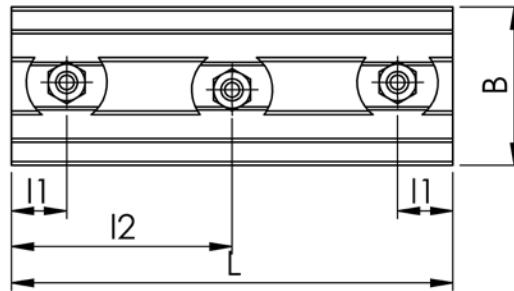

Ausführung kurz

Ausführung lang

Schraubleiste kurz

Schraubleiste lang

	Abmessungen						Gewicht kg
	Ls	Bs	L4	L5	t	M	
Schraubleiste-IFW 06-3	120	10	25	95	5	M6	0,044
Schraubleiste-IFW 06-5	180	10	25	65	5	M6	0,067
Schraubleiste-IFW 10-3	180	14	25	65	6	M8	0,112
Schraubleiste-IFW 10-5	290	14	25	120	6	M8	0,183