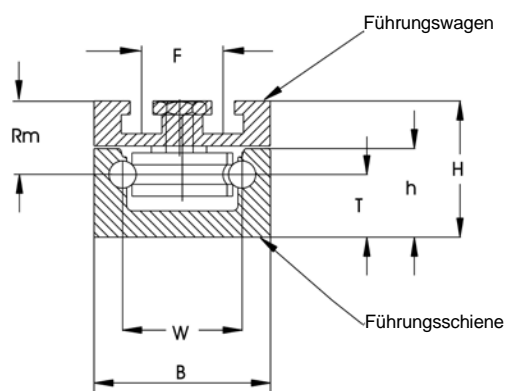

IFW - Führungseinheit

Führungseinheiten der Baureihe IFW sind preiswert und wartungsarm.
Lieferlänge einteilig max. 4,3 m, zusammengesetzt in jeder Wunschlänge.

Bestellbeispiel für eine Schiene 2,4 m lang, mit 2 Wagen mit je 3 Rollen:

IFW06-2400+2LW3

Für rostarme Ausführung Nachsetzzeichen „VA“. Wa-
gen in Sonderausführung möglich. (Bitte anfragen)

	Abmessungen						
	B	W	H	h	T	F	Rm
IFW 06	43	30	37	22	16	22	21
IFW 10	65	44	50	32,5	22,5	30	27,5