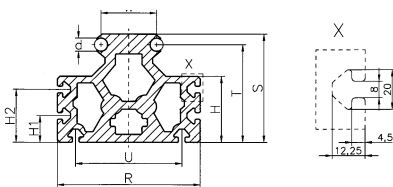

AFWF 6-22

AFWF 6-26

AFWF 10-32

Bezeichnung	Maße in mm					
	d	R	R 1	S	T	W
AFWF 6 - 22	6	24	-	12	6	22
AFWF 6 - 26	6	25	-	10	5	26
AFWF 10 - 32	10	35	28	20	12,6	32

Beispiele weiterer Systemprofile - Lieferzeit bitte anfragen!

AFW 6 SYS / AFW 10 SYS

AFW 16 SYS

AFW 16 3W

Bezeichnung	Maße in mm												
	d _{h6}	Aw ¹⁾	R	S	T	T ₁	U	V	W	M	H	H ₁	H ₂
AFW 16 SYS	16		124	80,0	65,0		75	25	120	M 12			
AFW 6 SYS	6		75	66,5	61,0		43		26		47,0	25	
AFW 10 SYS	10		112	98,6	89,7		80		42		65,4	25	50
AFW 16 - 3W	16		154	40,0	25,0	38			150				

1) Maß Aw siehe Maßblatt Führungsrollen