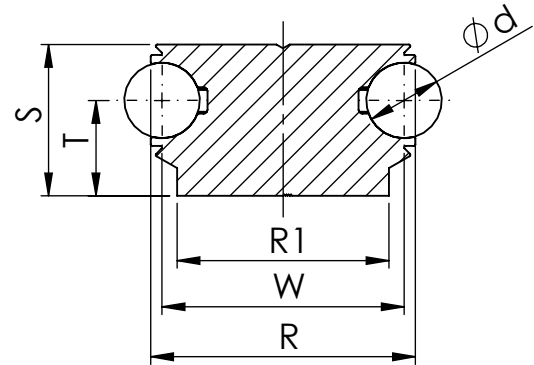

AFWF 6-22

AFWF 6-26

AFWF 10-32

Bezeichnung	Maße in mm					
	d	R	R 1	S	T	W
AFWF 6 - 22	6	24	-	12	6	22
AFWF 6 - 26	6	25	-	10	5	26
AFWF 10 - 32	10	35	28	20	12,6	32

Beispiele weiterer Systemprofile - Lieferzeit bitte anfragen!

AFW 6 SYS / AFW 10 SYS

AFW 16 SYS

AFW 16 3W

Bezeichnung	Maße in mm												
	d _{h6}	Aw ¹⁾	R	S	T	T ₁	U	V	W	M	H	H ₁	H ₂
AFW 16 SYS	16		124	80,0	65,0		75	25	120	M 12			
AFW 6 SYS	6		75	66,5	61,0		43		26		47,0	25	
AFW 10 SYS	10		112	98,6	89,7		80		42		65,4	25	50
AFW 16 - 3W	16		154	40,0	25,0	38			150				

1) Maß Aw siehe Maßblatt Führungsrollen