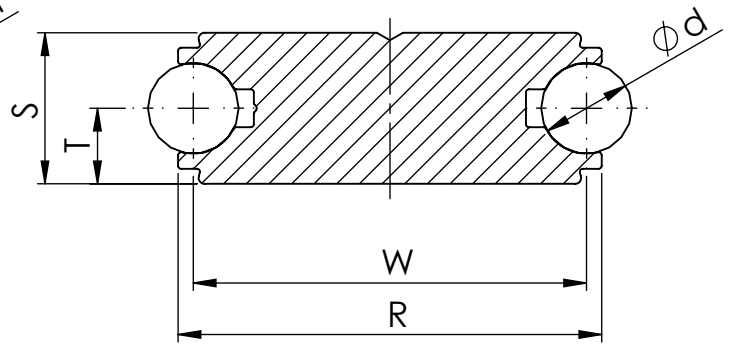

AFWF 6-22

AFWF 6-26

AFWF 10-32

Bezeichnung	Maße in mm					
	d	R	R 1	S	T	W
AFWF 6 - 22	6	24	-	12	6	22
AFWF 6 - 26	6	25	-	10	5	26
AFWF 10 - 32	10	35	28	20	12,6	32

Beispiele weiterer Systemprofile - Lieferzeit bitte anfragen!

AFW 6 SYS / AFW 10 SYS

AFW 16 SYS

AFW 16 3W

Bezeichnung	Maße in mm												
	d _{h6}	Aw ¹⁾	R	S	T	T ₁	U	V	W	M	H	H ₁	H ₂
AFW 16 SYS	16		124	80,0	65,0		75	25	120	M 12			
AFW 6 SYS	6		75	66,5	61,0		43		26		47,0	25	
AFW 10 SYS	10		112	98,6	89,7		80		42		65,4	25	50
AFW 16 - 3W	16		154	40,0	25,0	38			150				

1) Maß Aw siehe Maßblatt Führungsrollen