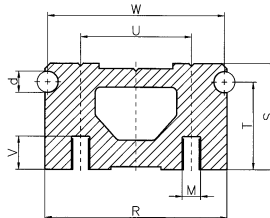

AFWF 6-22

AFWF 6-26

AFWF 10-32

Bezeichnung	Maße in mm					
	d	R	R 1	S	T	W
AFWF 6 - 22	6	24	-	12	6	22
AFWF 6 - 26	6	25	-	10	5	26
AFWF 10 - 32	10	35	28	20	12,6	32

Beispiele weiterer Systemprofile - Lieferzeit bitte anfragen!

AFW 6 SYS / AFW 10 SYS

AFW 16 SYS

AFW 16 3W

Bezeichnung	Maße in mm												
	d _{h6}	Aw ¹⁾	R	S	T	T ₁	U	V	W	M	H	H ₁	H ₂
AFW 16 SYS	16		124	80,0	65,0		75	25	120	M 12			
AFW 6 SYS	6		75	66,5	61,0		43		26		47,0	25	
AFW 10 SYS	10		112	98,6	89,7		80		42		65,4	25	50
AFW 16 - 3W	16		154	40,0	25,0	38			150				

1) Maß Aw siehe Maßblatt Führungsrollen